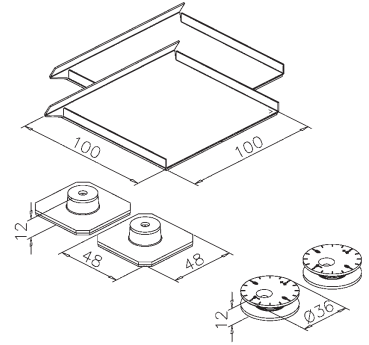

Art.no.	mirror	
48.5108.000.00	max. 0,8 m²	1