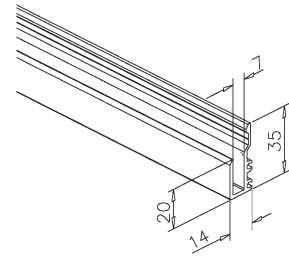

Art.no.	L
48.5535.500.46	5000 mm
48.5535.250.46	2500 mm
48.5535.000.46	cutted

End cap - 5732 / 5733

grey

Art.no.		
48.5732.000.46	right	1
48.5733.000.46	left	1

Mountingspacer - 5600

wood, black (100 pieces)

Art.no.	
48.5600.000.00	1

5

INFO Mirror profile

Mirror clips „Optima“ - 5400

with cork inlay and coil
brass chrome plated

Art.no.	
48.5400.000.00	1

INFO 48.5400.000.00

5

Mirror demisting pad - 52...

self-adhesive, 230 V

Art.no.	H x B		
48.5215.200.00	150 x 200 mm	5,5 Watt	1
48.5227.274.00	274 x 274 mm	12,5 Watt	1
48.5227.524.00	274 x 524 mm	26 Watt	1
48.5241.100.00	410 x 1000 mm	76 Watt	1
48.5241.400.00	410 x 400 mm	30 Watt	1
48.5241.600.00	410 x 600 mm	46 Watt	1
48.5252.102.00	524 x 1024 mm	100 Watt	1
48.5252.524.00	524 x 524 mm	50 Watt	1
48.5252.800.00	524 x 800 mm	80 Watt	1

Mirror adhesive tape - 5000

PE, 19,0 x 1,0 mm

Art.no.		
48.5000.005.00	L 5 m	1
48.5000.066.00	L 66 m	1

Mirror adhesive - 5010

OttoColl S 16

Art.no.		
48.5010.000.00	310 ml	1

Mirror screws - 5300 / 20

brass stainless steel effect (100 pieces)