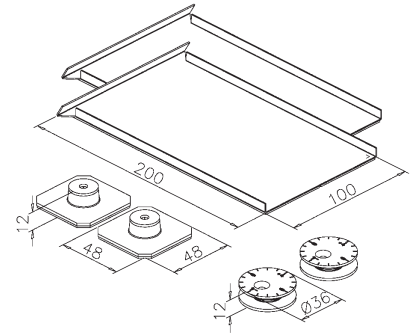

Art.no.	mirror	
48.5116.000.00	max. 1,6 m²	1