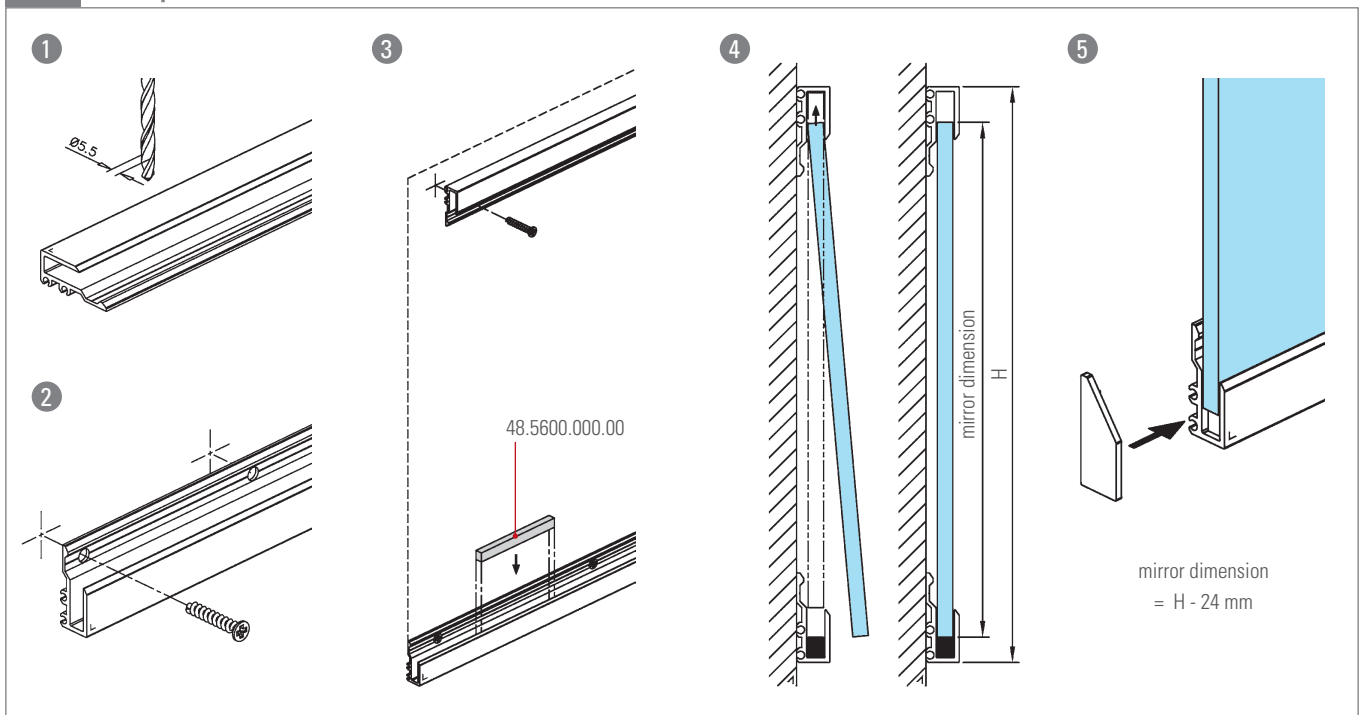

Art.no.	L
48.5535.500.46	5000 mm
48.5535.250.46	2500 mm
48.5535.000.46	cutted

End cap - 5732 / 5733

grey

Art.no.		
48.5732.000.46	right	1
48.5733.000.46	left	1

Mountingspacer - 5600

wood, black (100 pieces)

Art.no.	
48.5600.000.00	1

5

INFO Mirror profile

Mirror clips „Optima“ - 5400

with cork inlay and coil
brass chrome plated

Art.no.	
48.5400.000.00	1

INFO 48.5400.000.00

5

Mirror demisting pad - 52...

self-adhesive, 230 V

Art.no.	H x B		
48.5215.200.00	150 x 200 mm	5,5 Watt	1
48.5227.274.00	274 x 274 mm	12,5 Watt	1
48.5227.524.00	274 x 524 mm	26 Watt	1
48.5241.100.00	410 x 1000 mm	76 Watt	1
48.5241.400.00	410 x 400 mm	30 Watt	1
48.5241.600.00	410 x 600 mm	46 Watt	1
48.5252.102.00	524 x 1024 mm	100 Watt	1
48.5252.524.00	524 x 524 mm	50 Watt	1
48.5252.800.00	524 x 800 mm	80 Watt	1