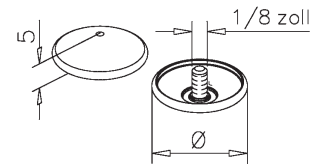

Art.no.	
48.5600.000.00	1

5

INFO Mirror profile

Mirror clips „Optima“ - 5400

with cork inlay and coil
brass chrome plated

Art.no.	
48.5400.000.00	1

INFO 48.5400.000.00

5

Mirror demisting pad - 52...

self-adhesive, 230 V

Art.no.	H x B		
48.5215.200.00	150 x 200 mm	5,5 Watt	1
48.5227.274.00	274 x 274 mm	12,5 Watt	1
48.5227.524.00	274 x 524 mm	26 Watt	1
48.5241.100.00	410 x 1000 mm	76 Watt	1
48.5241.400.00	410 x 400 mm	30 Watt	1
48.5241.600.00	410 x 600 mm	46 Watt	1
48.5252.102.00	524 x 1024 mm	100 Watt	1
48.5252.524.00	524 x 524 mm	50 Watt	1
48.5252.800.00	524 x 800 mm	80 Watt	1

Mirror adhesive tape - 5000

PE, 19,0 x 1,0 mm

Art.no.		
48.5000.005.00	L 5 m	1
48.5000.066.00	L 66 m	1

Mirror adhesive - 5010

OttoColl S 16

Art.no.		
48.5010.000.00	310 ml	1

Mirror screws - 5300 / 20

brass stainless steel effect (100 pieces)

Art.no.	Ø	
48.5300.016.20	16 mm	1
48.5300.019.20	19 mm	1

Mirror screws - 5300 / 17

brass nickel-plated (100 pieces)

Art.no.	Ø	
48.5300.016.17	16 mm	1
48.5300.019.17	19 mm	1

Spacers - 5310

(100 pieces)

Art.no.	
48.5310.008.00	1