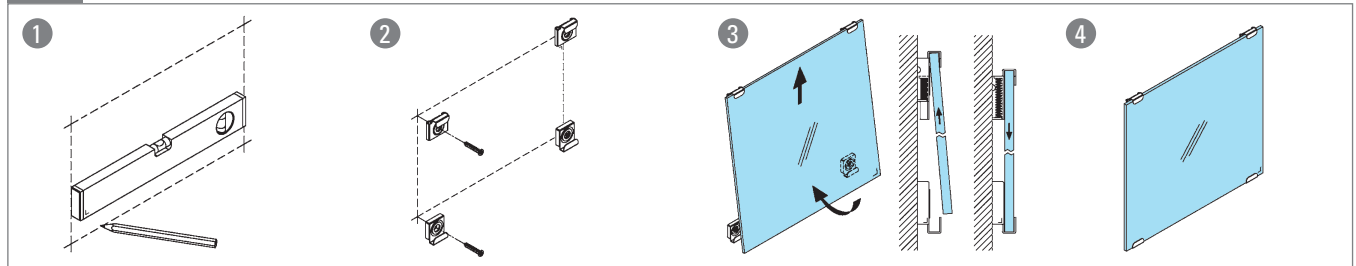

Art.no.	
48.5600.000.00	1

5

INFO Mirror profile

Mirror clips „Optima“ - 5400

with cork inlay and coil
brass chrome plated

Art.no.	
48.5400.000.00	1

INFO 48.5400.000.00

5

Mirror demisting pad - 52...

self-adhesive, 230 V

Art.no.	H x B		
48.5215.200.00	150 x 200 mm	5,5 Watt	1
48.5227.274.00	274 x 274 mm	12,5 Watt	1
48.5227.524.00	274 x 524 mm	26 Watt	1
48.5241.100.00	410 x 1000 mm	76 Watt	1
48.5241.400.00	410 x 400 mm	30 Watt	1
48.5241.600.00	410 x 600 mm	46 Watt	1
48.5252.102.00	524 x 1024 mm	100 Watt	1
48.5252.524.00	524 x 524 mm	50 Watt	1
48.5252.800.00	524 x 800 mm	80 Watt	1