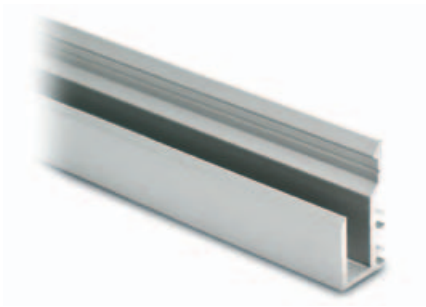

Mirror fixation kit ED 08 G

Art.no.	mirror	
48.5108.000.00	max. 0,8 m ²	1

Mirror fixation kit ED 16 G

Art.no.	mirror	
48.5116.000.00	max. 1,6 m ²	1

5

INFO Mirror fixation kit

Mirror profile - 5535

aluminium, silver matt anodized

Art.no.	L
48.5535.500.46	5000 mm
48.5535.250.46	2500 mm
48.5535.000.46	cutted

End cap - 5732 / 5733

grey

Art.no.		
48.5732.000.46	right	1
48.5733.000.46	left	1

Mountingspacer - 5600

wood, black (100 pieces)

Art.no.	
48.5600.000.00	1

5

INFO Mirror profile

Mirror clips „Optima“ - 5400

with cork inlay and coil
brass chrome plated

Art.no.	
48.5400.000.00	1

INFO 48.5400.000.00

5

Mirror demisting pad - 52...

self-adhesive, 230 V

Art.no.	H x B		
48.5215.200.00	150 x 200 mm	5,5 Watt	1
48.5227.274.00	274 x 274 mm	12,5 Watt	1
48.5227.524.00	274 x 524 mm	26 Watt	1
48.5241.100.00	410 x 1000 mm	76 Watt	1
48.5241.400.00	410 x 400 mm	30 Watt	1
48.5241.600.00	410 x 600 mm	46 Watt	1
48.5252.102.00	524 x 1024 mm	100 Watt	1
48.5252.524.00	524 x 524 mm	50 Watt	1
48.5252.800.00	524 x 800 mm	80 Watt	1