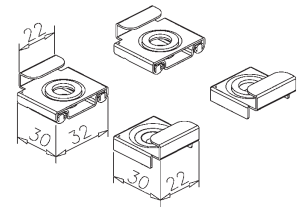

Art.no.	
48.5600.000.00	1

5

INFO Mirror profile

Mirror clips „Optima“ - 5400

with cork inlay and coil
brass chrome plated

Art.no.	
48.5400.000.00	1

INFO 48.5400.000.00

5

Mirror demisting pad - 52...

self-adhesive, 230 V

Art.no.	H x B		
48.5215.200.00	150 x 200 mm	5,5 Watt	1
48.5227.274.00	274 x 274 mm	12,5 Watt	1
48.5227.524.00	274 x 524 mm	26 Watt	1
48.5241.100.00	410 x 1000 mm	76 Watt	1
48.5241.400.00	410 x 400 mm	30 Watt	1
48.5241.600.00	410 x 600 mm	46 Watt	1
48.5252.102.00	524 x 1024 mm	100 Watt	1
48.5252.524.00	524 x 524 mm	50 Watt	1
48.5252.800.00	524 x 800 mm	80 Watt	1