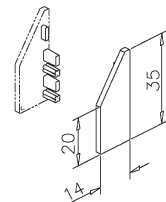

Art.no.	L
48.5535.500.46	5000 mm
48.5535.250.46	2500 mm
48.5535.000.46	cutted

End cap - 5732 / 5733

grey

Art.no.		
48.5732.000.46	right	1
48.5733.000.46	left	1

Mountingspacer - 5600

wood, black (100 pieces)

Mirror demisting pad - 52...

self-adhesive, 230 V

Art.no.	H x B		
48.5215.200.00	150 x 200 mm	5,5 Watt	1
48.5227.274.00	274 x 274 mm	12,5 Watt	1
48.5227.524.00	274 x 524 mm	26 Watt	1
48.5241.100.00	410 x 1000 mm	76 Watt	1
48.5241.400.00	410 x 400 mm	30 Watt	1
48.5241.600.00	410 x 600 mm	46 Watt	1
48.5252.102.00	524 x 1024 mm	100 Watt	1
48.5252.524.00	524 x 524 mm	50 Watt	1
48.5252.800.00	524 x 800 mm	80 Watt	1