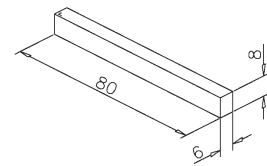

Art.no.	L
48.5535.500.46	5000 mm
48.5535.250.46	2500 mm
48.5535.000.46	cutted

End cap - 5732 / 5733

grey

Art.no.		
48.5732.000.46	right	1
48.5733.000.46	left	1

Mountingspacer - 5600

wood, black (100 pieces)

Art.no.	
48.5600.000.00	1

5

INFO Mirror profile

Mirror clips „Optima“ - 5400

with cork inlay and coil
brass chrome plated

Art.no.	
48.5400.000.00	1

INFO 48.5400.000.00

5

Mirror demisting pad - 52...

self-adhesive, 230 V

Art.no.	H x B		
48.5215.200.00	150 x 200 mm	5,5 Watt	1
48.5227.274.00	274 x 274 mm	12,5 Watt	1
48.5227.524.00	274 x 524 mm	26 Watt	1
48.5241.100.00	410 x 1000 mm	76 Watt	1
48.5241.400.00	410 x 400 mm	30 Watt	1
48.5241.600.00	410 x 600 mm	46 Watt	1
48.5252.102.00	524 x 1024 mm	100 Watt	1
48.5252.524.00	524 x 524 mm	50 Watt	1
48.5252.800.00	524 x 800 mm	80 Watt	1