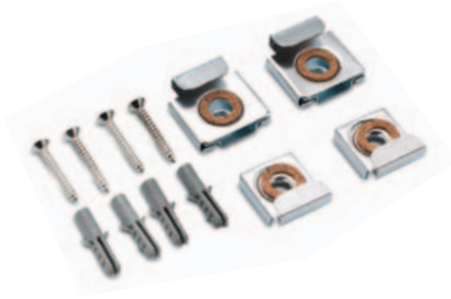

Art.no.	
48.5600.000.00	1

5

INFO Mirror profile

Mirror clips „Optima“ - 5400

with cork inlay and coil
brass chrome plated

Art.no.	
48.5400.000.00	1

INFO 48.5400.000.00

5

Mirror demisting pad - 52...

self-adhesive, 230 V

Art.no.	H x B		
48.5215.200.00	150 x 200 mm	5,5 Watt	1
48.5227.274.00	274 x 274 mm	12,5 Watt	1
48.5227.524.00	274 x 524 mm	26 Watt	1
48.5241.100.00	410 x 1000 mm	76 Watt	1
48.5241.400.00	410 x 400 mm	30 Watt	1
48.5241.600.00	410 x 600 mm	46 Watt	1
48.5252.102.00	524 x 1024 mm	100 Watt	1
48.5252.524.00	524 x 524 mm	50 Watt	1
48.5252.800.00	524 x 800 mm	80 Watt	1

Mirror adhesive tape - 5000

PE, 19,0 x 1,0 mm

Art.no.		
48.5000.005.00	L 5 m	1
48.5000.066.00	L 66 m	1

Mirror adhesive - 5010

OttoColl S 16

Art.no.		
48.5010.000.00	310 ml	1

Mirror screws - 5300 / 20

brass stainless steel effect (100 pieces)