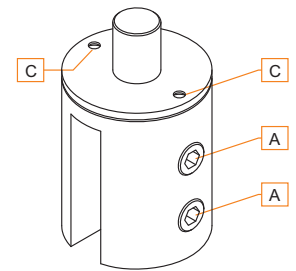

ONLY 100

- | | | |
|----------|--|---|
| A | Viti Bloccaggio Vetro | Fixing Screws for Glass |
| B | Viti Fissaggio Cerniera (Pavimento) | Fixing Screws for Hinge (Floor) |
| C | Viti Fissaggio Cerniera (Soffitto) | Fixing Screws for Hinge (Ceiling) |
| D | Vite di Regolazione per Capacità di Carico | Regulation Screw for Load Carrying Capacity |

Materiale: Ottone.	Material: Brass.
Caratteristiche Tecniche: <ul style="list-style-type: none"> • Chiusura automatica con molla di richiamo. • Sistema meccanico senza olio. • Blocco a 90°. • Modelli disponibili Destro o Sinistro (Dx/Sx). • NESSUNA LAVORAZIONE NEL VETRO GRAZIE AD APPOSITE PROTEZIONI PER IL VETRO 	Technical Data: <ul style="list-style-type: none"> • Automatically closing system with backing spring. • Mechanical system without oil. • Blocking system at 90°. • Available models Right or Left (Rt/Lt). • NO HOLES IN THE GLASS THANKS TO PARTICULAR PROTECTIONS.
Peso Massimo Vetro: 80 Kg.	Maximum Glass Weight: 80 Kg.
Dimensioni Massime Vetro: 900x2400mm (LxH).	Maximum Glass Size: 900x2400mm (WxH).
Spessore Vetro: 8-10 mm.	Glass Thickness: 8-10 mm.
Finiture: <ul style="list-style-type: none"> • Cromo Lucido (Art. ONLY 1001) • Nikel Satinato (Art. ONLY 1005) • Oro (Art. ONLY 1007) 	Finishing: <ul style="list-style-type: none"> • Polished Chrome (Item ONLY 1001) • Satin Nikel (Item ONLY 1005) • Gold (Item ONLY 1007)