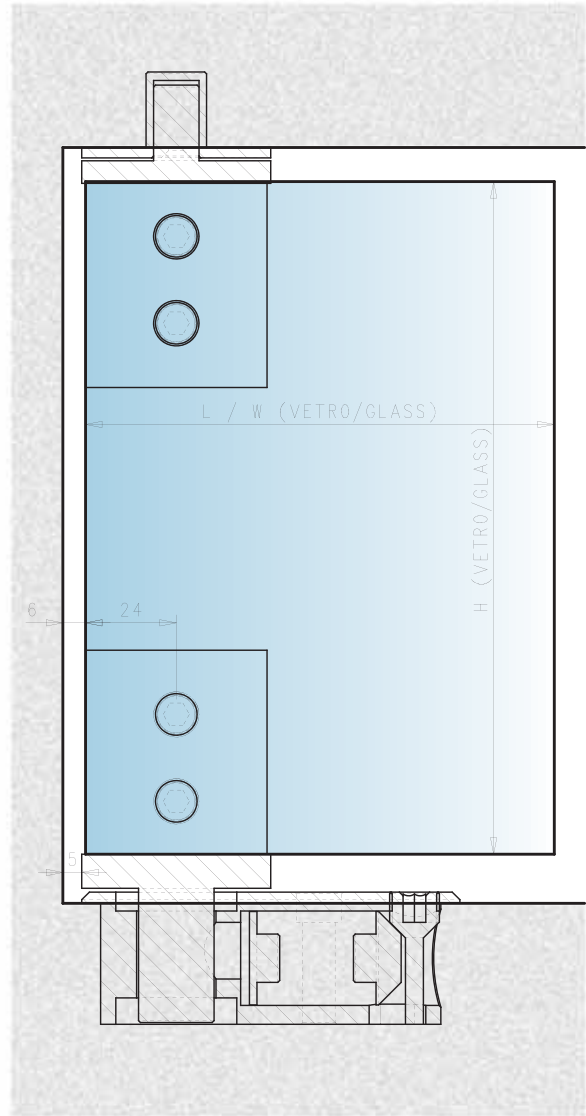

ONLY 100

- | | | |
|----------|--|---|
| A | Viti Bloccaggio Vetro | Fixing Screws for Glass |
| B | Viti Fissaggio Cerniera (Pavimento) | Fixing Screws for Hinge (Floor) |
| C | Viti Fissaggio Cerniera (Soffitto) | Fixing Screws for Hinge (Ceiling) |
| D | Vite di Regolazione per Capacità di Carico | Regulation Screw for Load Carrying Capacity |

Materiale: Ottone.	Material: Brass.
Caratteristiche Tecniche: <ul style="list-style-type: none"> • Chiusura automatica con molla di richiamo. • Sistema meccanico senza olio. • Blocco a 90°. • Modelli disponibili Destro o Sinistro (Dx/Sx). • NESSUNA LAVORAZIONE NEL VETRO GRAZIE AD APPOSITE PROTEZIONI PER IL VETRO 	Technical Data: <ul style="list-style-type: none"> • Automatically closing system with backing spring. • Mechanical system without oil. • Blocking system at 90°. • Available models Right or Left (Rt/Lt). • NO HOLES IN THE GLASS THANKS TO PARTICULAR PROTECTIONS.
Peso Massimo Vetro: 80 Kg.	Maximum Glass Weight: 80 Kg.
Dimensioni Massime Vetro: 900x2400mm (LxH).	Maximum Glass Size: 900x2400mm (WxH).
Spessore Vetro: 8-10 mm.	Glass Thickness: 8-10 mm.
Finiture: <ul style="list-style-type: none"> • Cromo Lucido (Art. ONLY 1001) • Nikel Satinato (Art. ONLY 1005) • Oro (Art. ONLY 1007) 	Finishing: <ul style="list-style-type: none"> • Polished Chrome (Item ONLY 1001) • Satin Nikel (Item ONLY 1005) • Gold (Item ONLY 1007)

ONLY 100

GLASS ON GLASS

ONLY