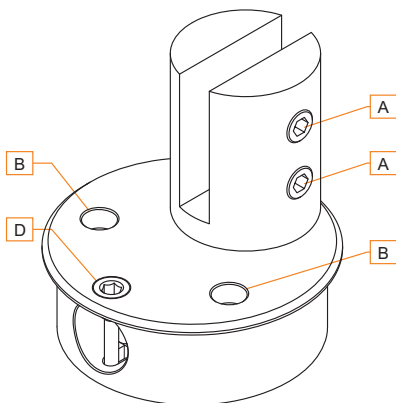

ONLY 100

- | | | |
|----------|--|---|
| A | Viti Bloccaggio Vetro | Fixing Screws for Glass |
| B | Viti Fissaggio Cerniera (Pavimento) | Fixing Screws for Hinge (Floor) |
| C | Viti Fissaggio Cerniera (Soffitto) | Fixing Screws for Hinge (Ceiling) |
| D | Vite di Regolazione per Capacità di Carico | Regulation Screw for Load Carrying Capacity |

Materiale: Ottone.	Material: Brass.
Caratteristiche Tecniche: <ul style="list-style-type: none"> • Chiusura automatica con molla di richiamo. • Sistema meccanico senza olio. • Blocco a 90°. • Modelli disponibili Destro o Sinistro (Dx/Sx). • NESSUNA LAVORAZIONE NEL VETRO GRAZIE AD APPOSITE PROTEZIONI PER IL VETRO 	Technical Data: <ul style="list-style-type: none"> • Automatically closing system with backing spring. • Mechanical system without oil. • Blocking system at 90°. • Available models Right or Left (Rt/Lt). • NO HOLES IN THE GLASS THANKS TO PARTICULAR PROTECTIONS.
Peso Massimo Vetro: 80 Kg.	Maximum Glass Weight: 80 Kg.
Dimensioni Massime Vetro: 900x2400mm (LxH).	Maximum Glass Size: 900x2400mm (WxH).
Spessore Vetro: 8-10 mm.	Glass Thickness: 8-10 mm.
Finiture: <ul style="list-style-type: none"> • Cromo Lucido (Art. ONLY 1001) • Nikel Satinato (Art. ONLY 1005) • Oro (Art. ONLY 1007) 	Finishing: <ul style="list-style-type: none"> • Polished Chrome (Item ONLY 1001) • Satin Nikel (Item ONLY 1005) • Gold (Item ONLY 1007)